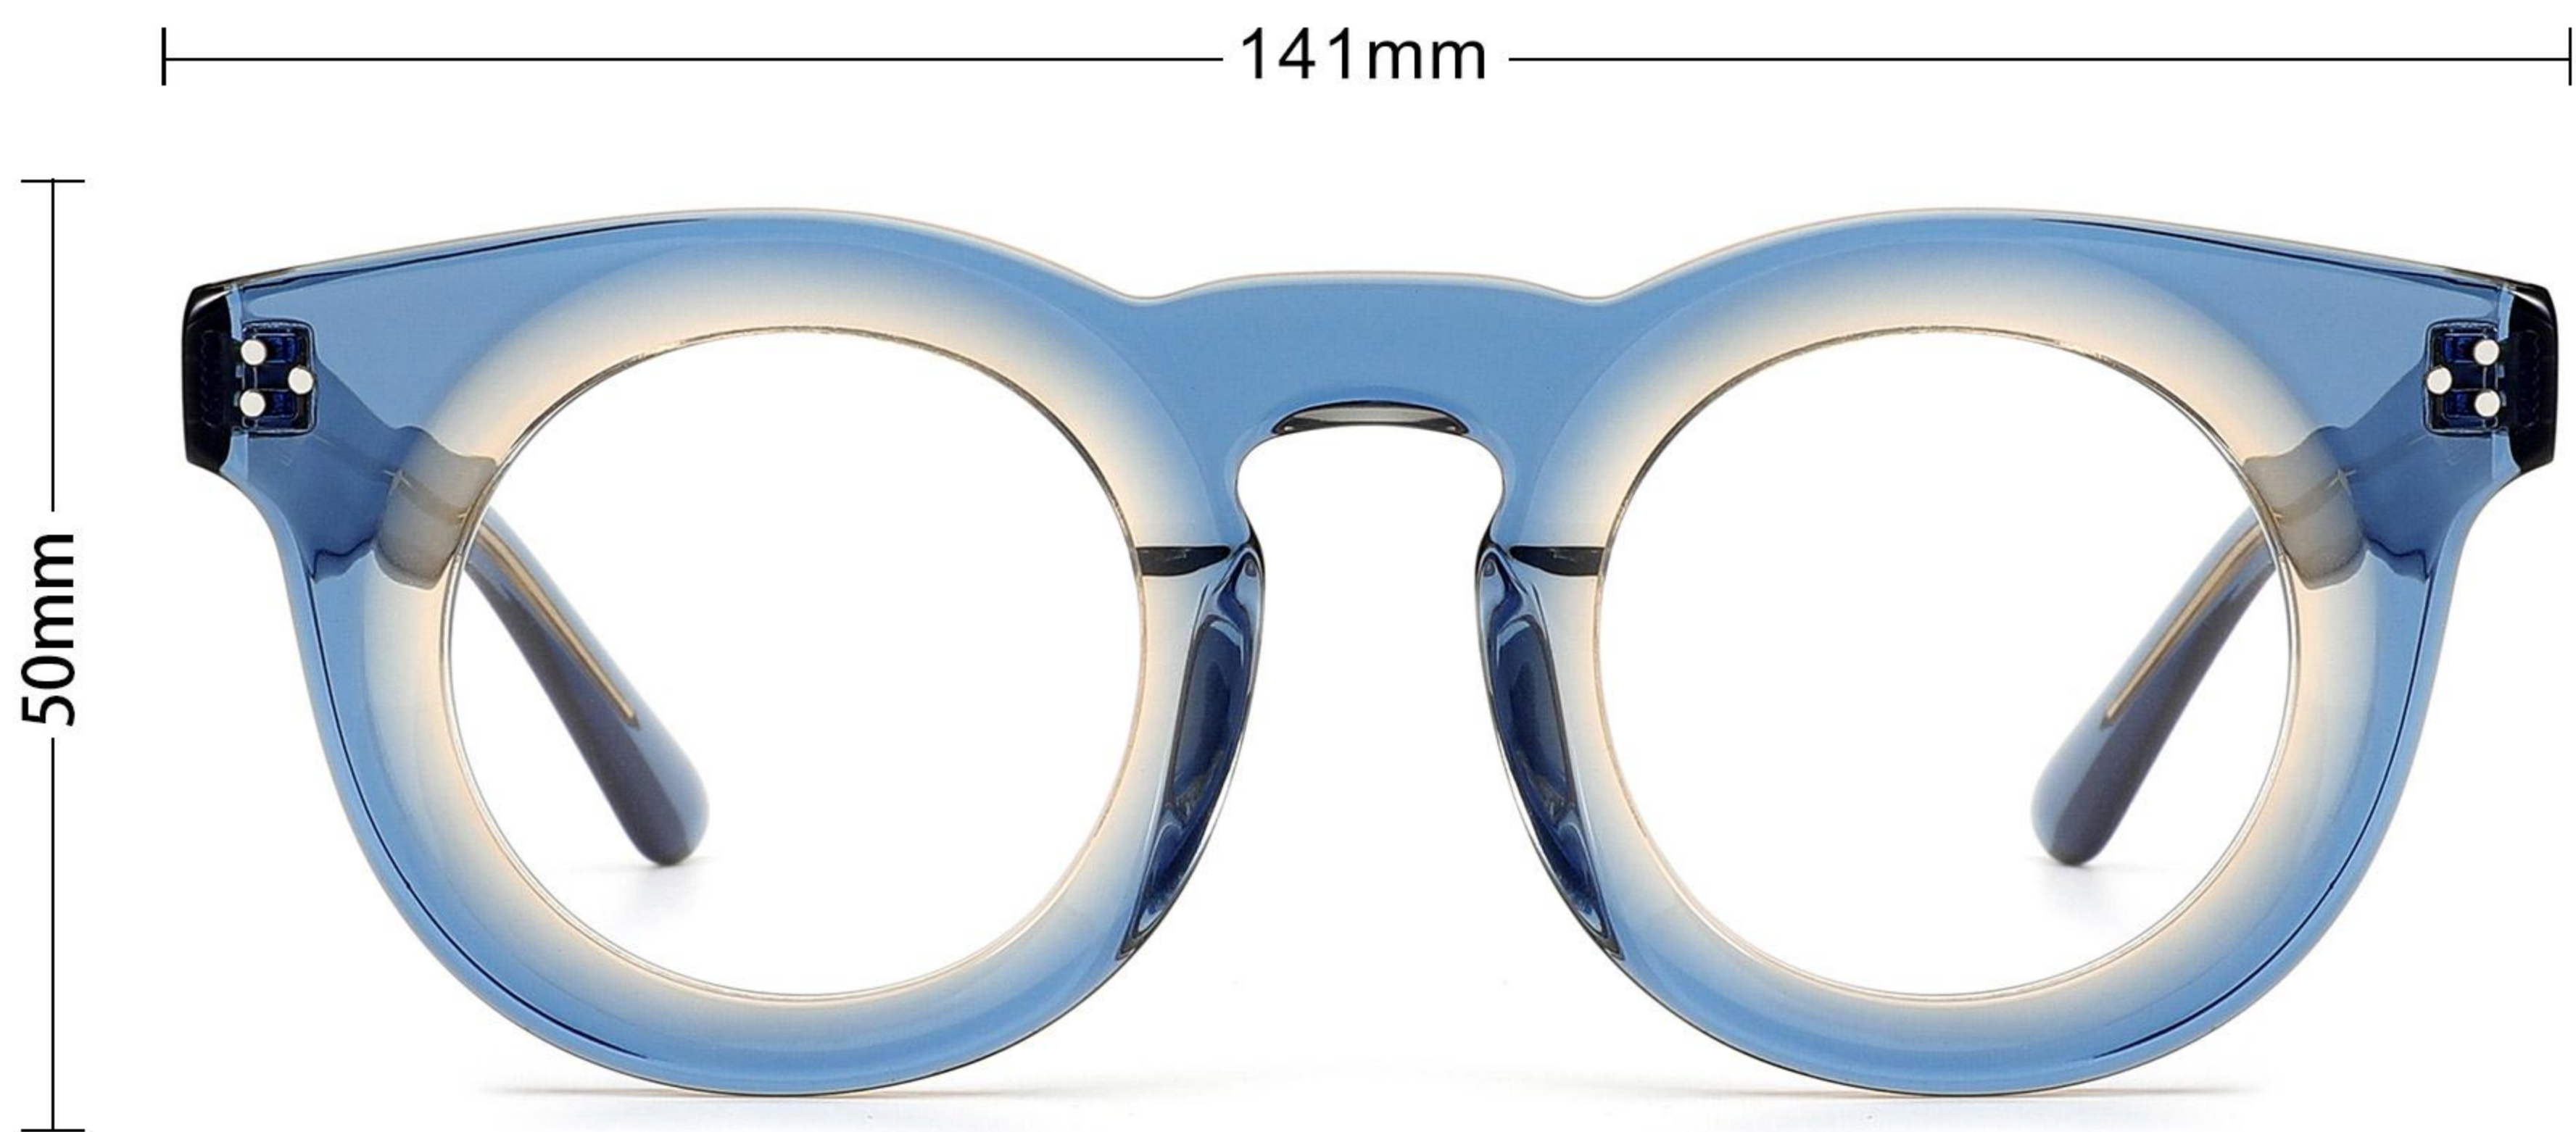

MODEL:LM-6609

MATERIAL:ACETATE

SIZE:55-17-150

C1 Trans brown/Trans blue
light blue lens

C1 Trans brown/Trans blue

MODEL:LM-6610

MATERIAL:ACETATE

SIZE:54-18-150

C1 Trans brown/Trans blue
light blue lens

C1 Trans brown/Trans blue

MODEL:ZH-8840

MATERIAL:ACETATE

SIZE:45-28-145

C1 Trans brown/Trans blue
light blue lens

C1 Trans brown/Trans blue

MODEL:ZH-8841

MATERIAL:ACETATE

SIZE:43-26-145

C1 Trans brown/Trans blue
light blue lens

C1 Trans brown/Trans blue

MODEL:LM-6606

MATERIAL:ACETATE

SIZE:50-21-145

C1 Black

C3 Brown/Trans

C4 Brown/Blue

MODEL:LM-6612

MATERIAL:ACETATE

SIZE:54-24-150

C1 Black

C2 Pink/Green

C4 Brown/Blue