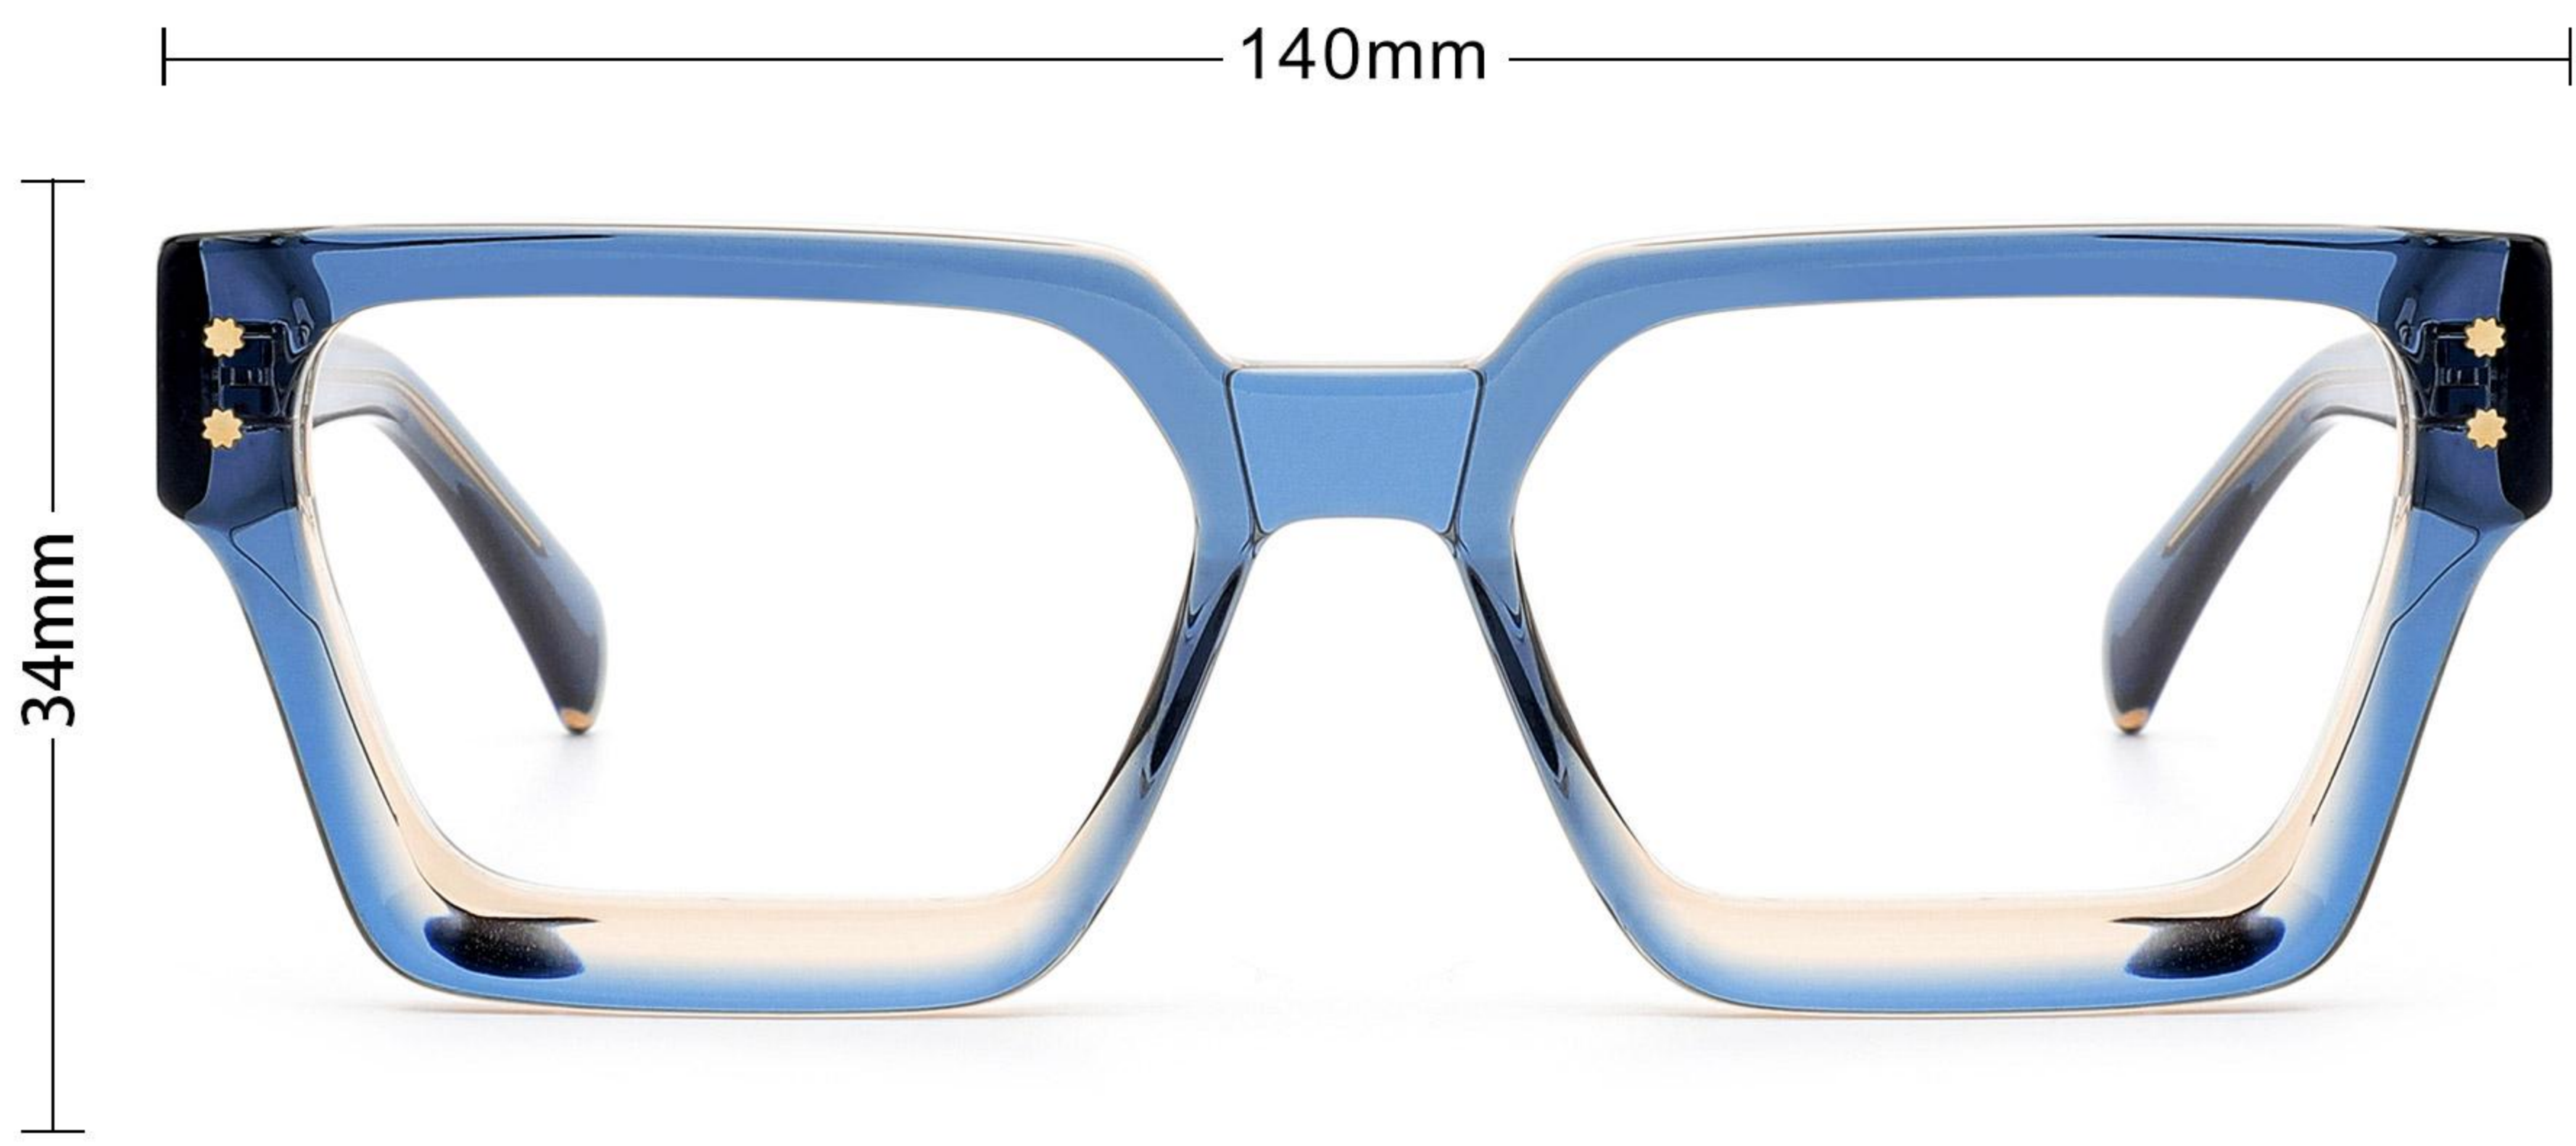

MODEL:LM-6609

MATERIAL:ACETATE

SIZE:55-17-150

C1 Trans brown/Trans blue
light blue lens

C1 Trans brown/Trans blue

MODEL:LM-6610

MATERIAL:ACETATE

SIZE:54-18-150

C1 Trans brown/Trans blue
light blue lens

C1 Trans brown/Trans blue

MODEL:ZH-8840

MATERIAL:ACETATE

SIZE:45-28-145

C1 Trans brown/Trans blue
light blue lens

C1 Trans brown/Trans blue

MODEL:ZH-8841

MATERIAL:ACETATE

SIZE:43-26-145

C1 Trans brown/Trans blue
light blue lens

C1 Trans brown/Trans blue

MODEL:LM-6606

MATERIAL:ACETATE

SIZE:50-21-145

C1 Black

C3 Brown/Trans

C4 Brown/Blue

MODEL:LM-6612

MATERIAL:ACETATE

SIZE:54-24-150

C1 Black

C2 Pink/Green

C4 Brown/Blue