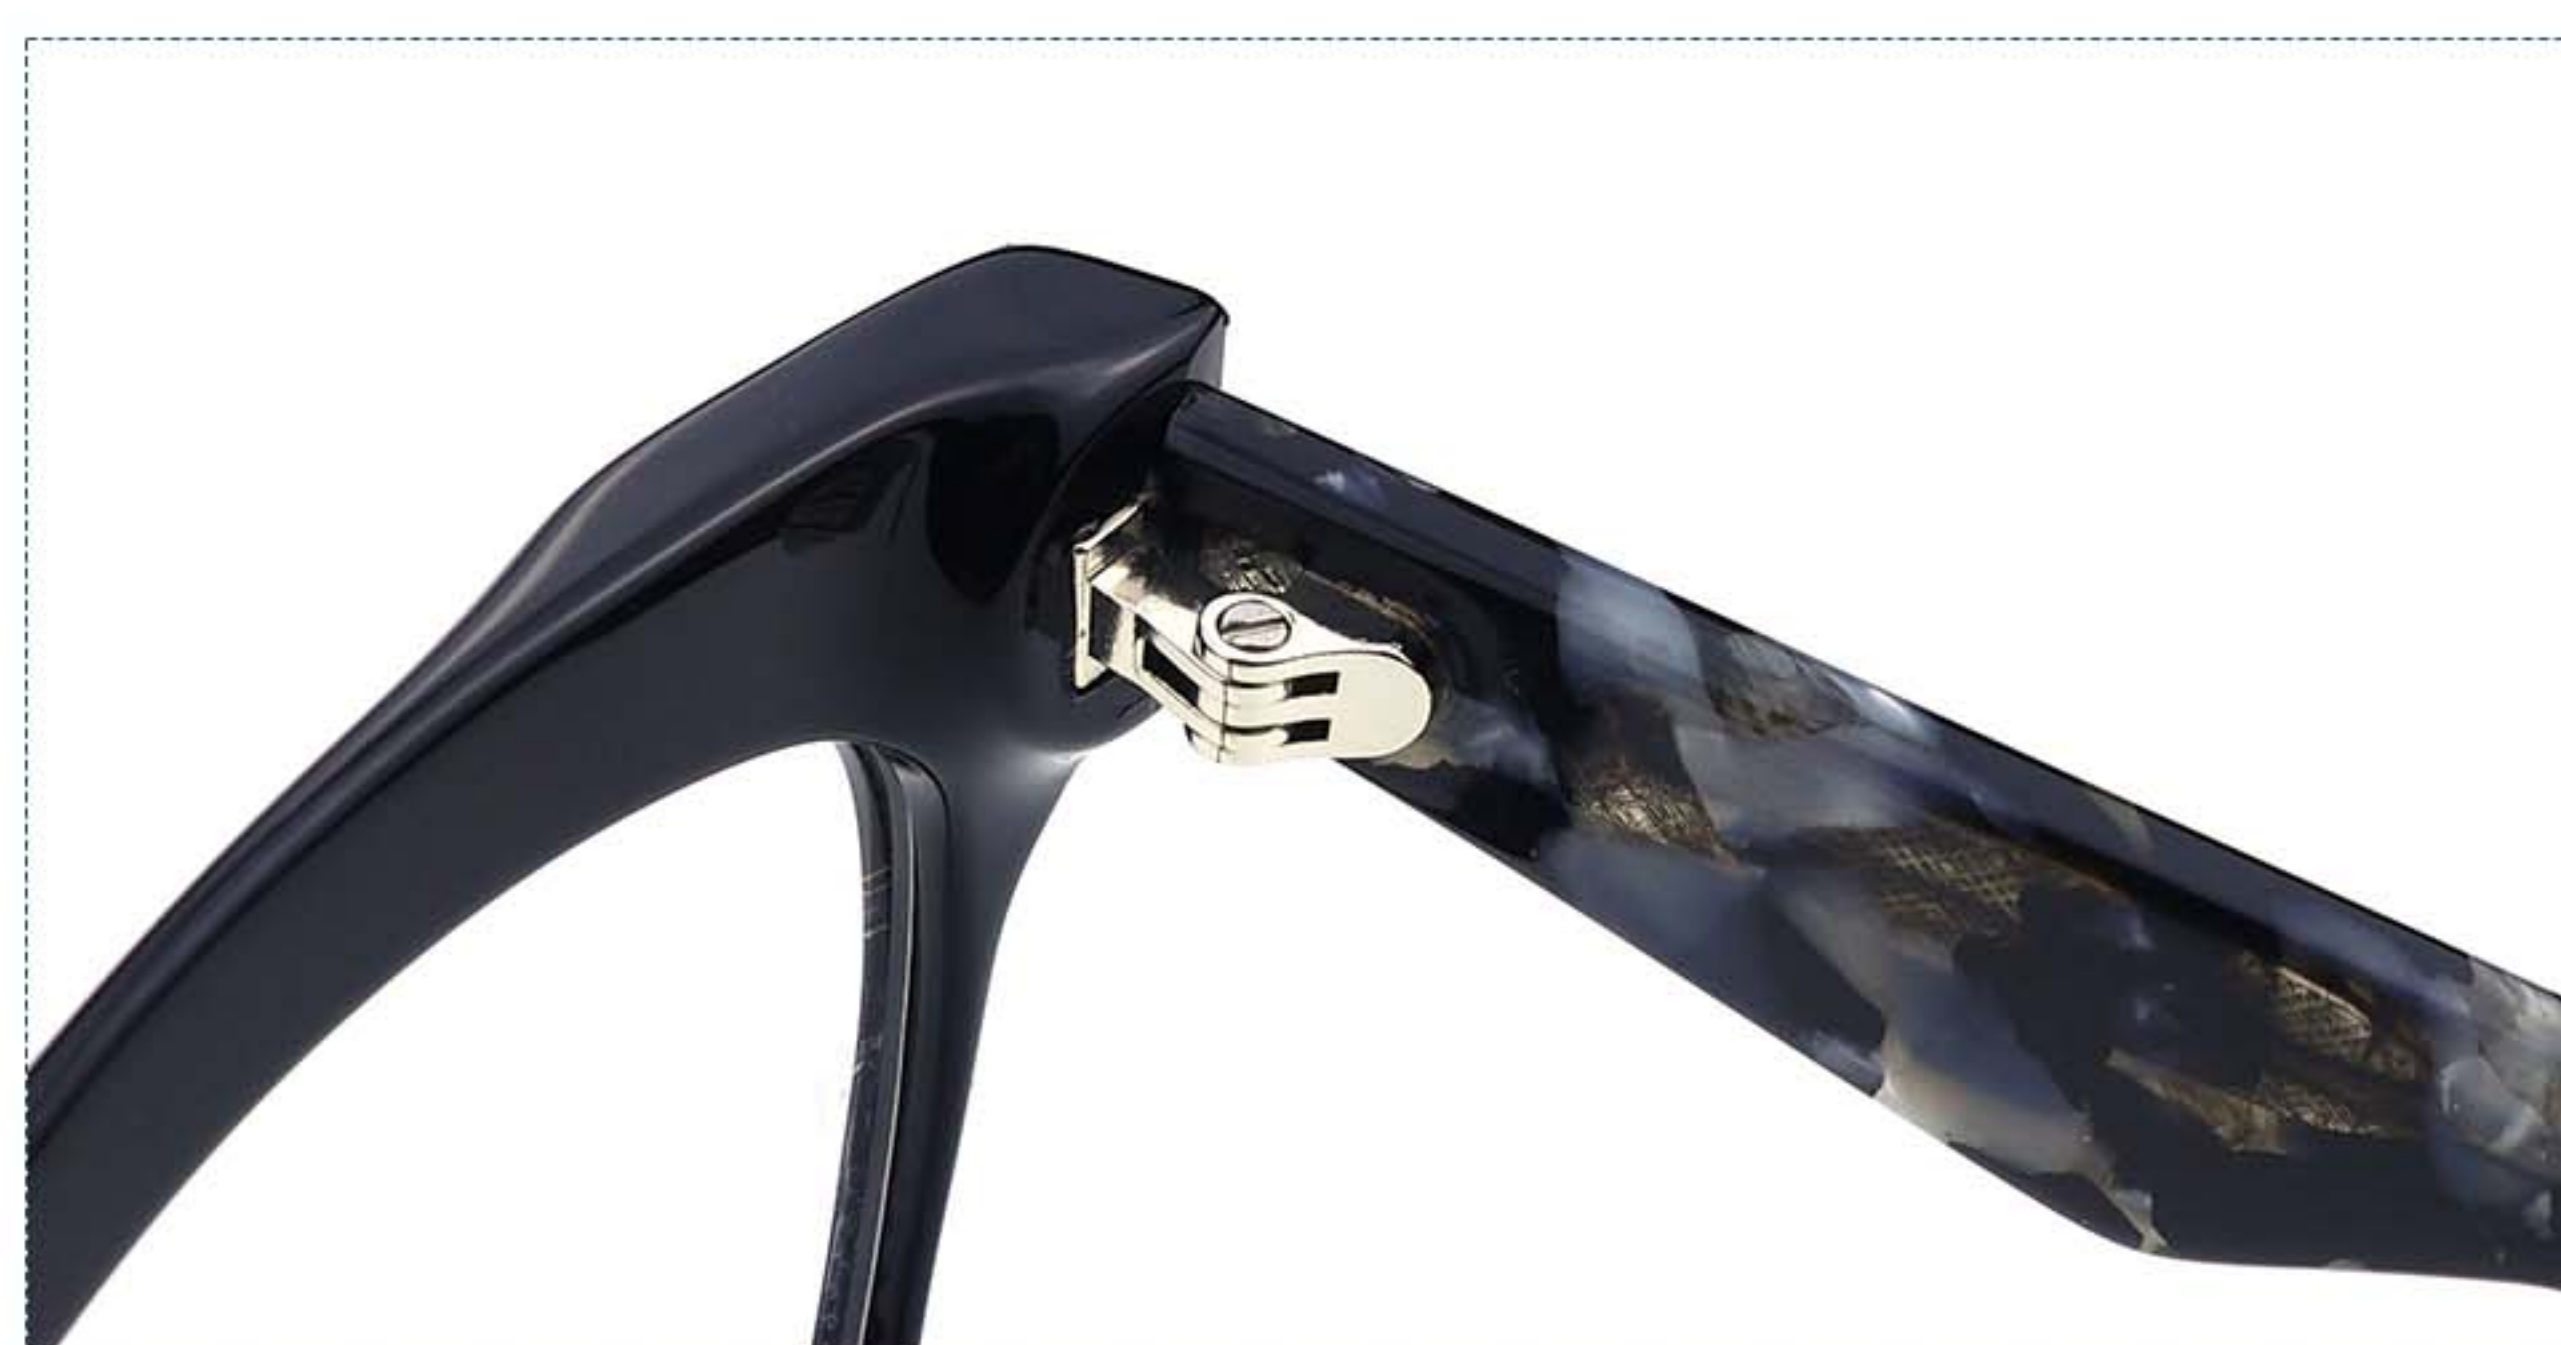

MATERIAL: ACETATE

MODEL: VG6004AF

SIZE: 54 □ 16-143

(140mm)

(54mm)

(16mm)

(143mm)

COLOR SELECTION

COL.01

COL.02

COL.03