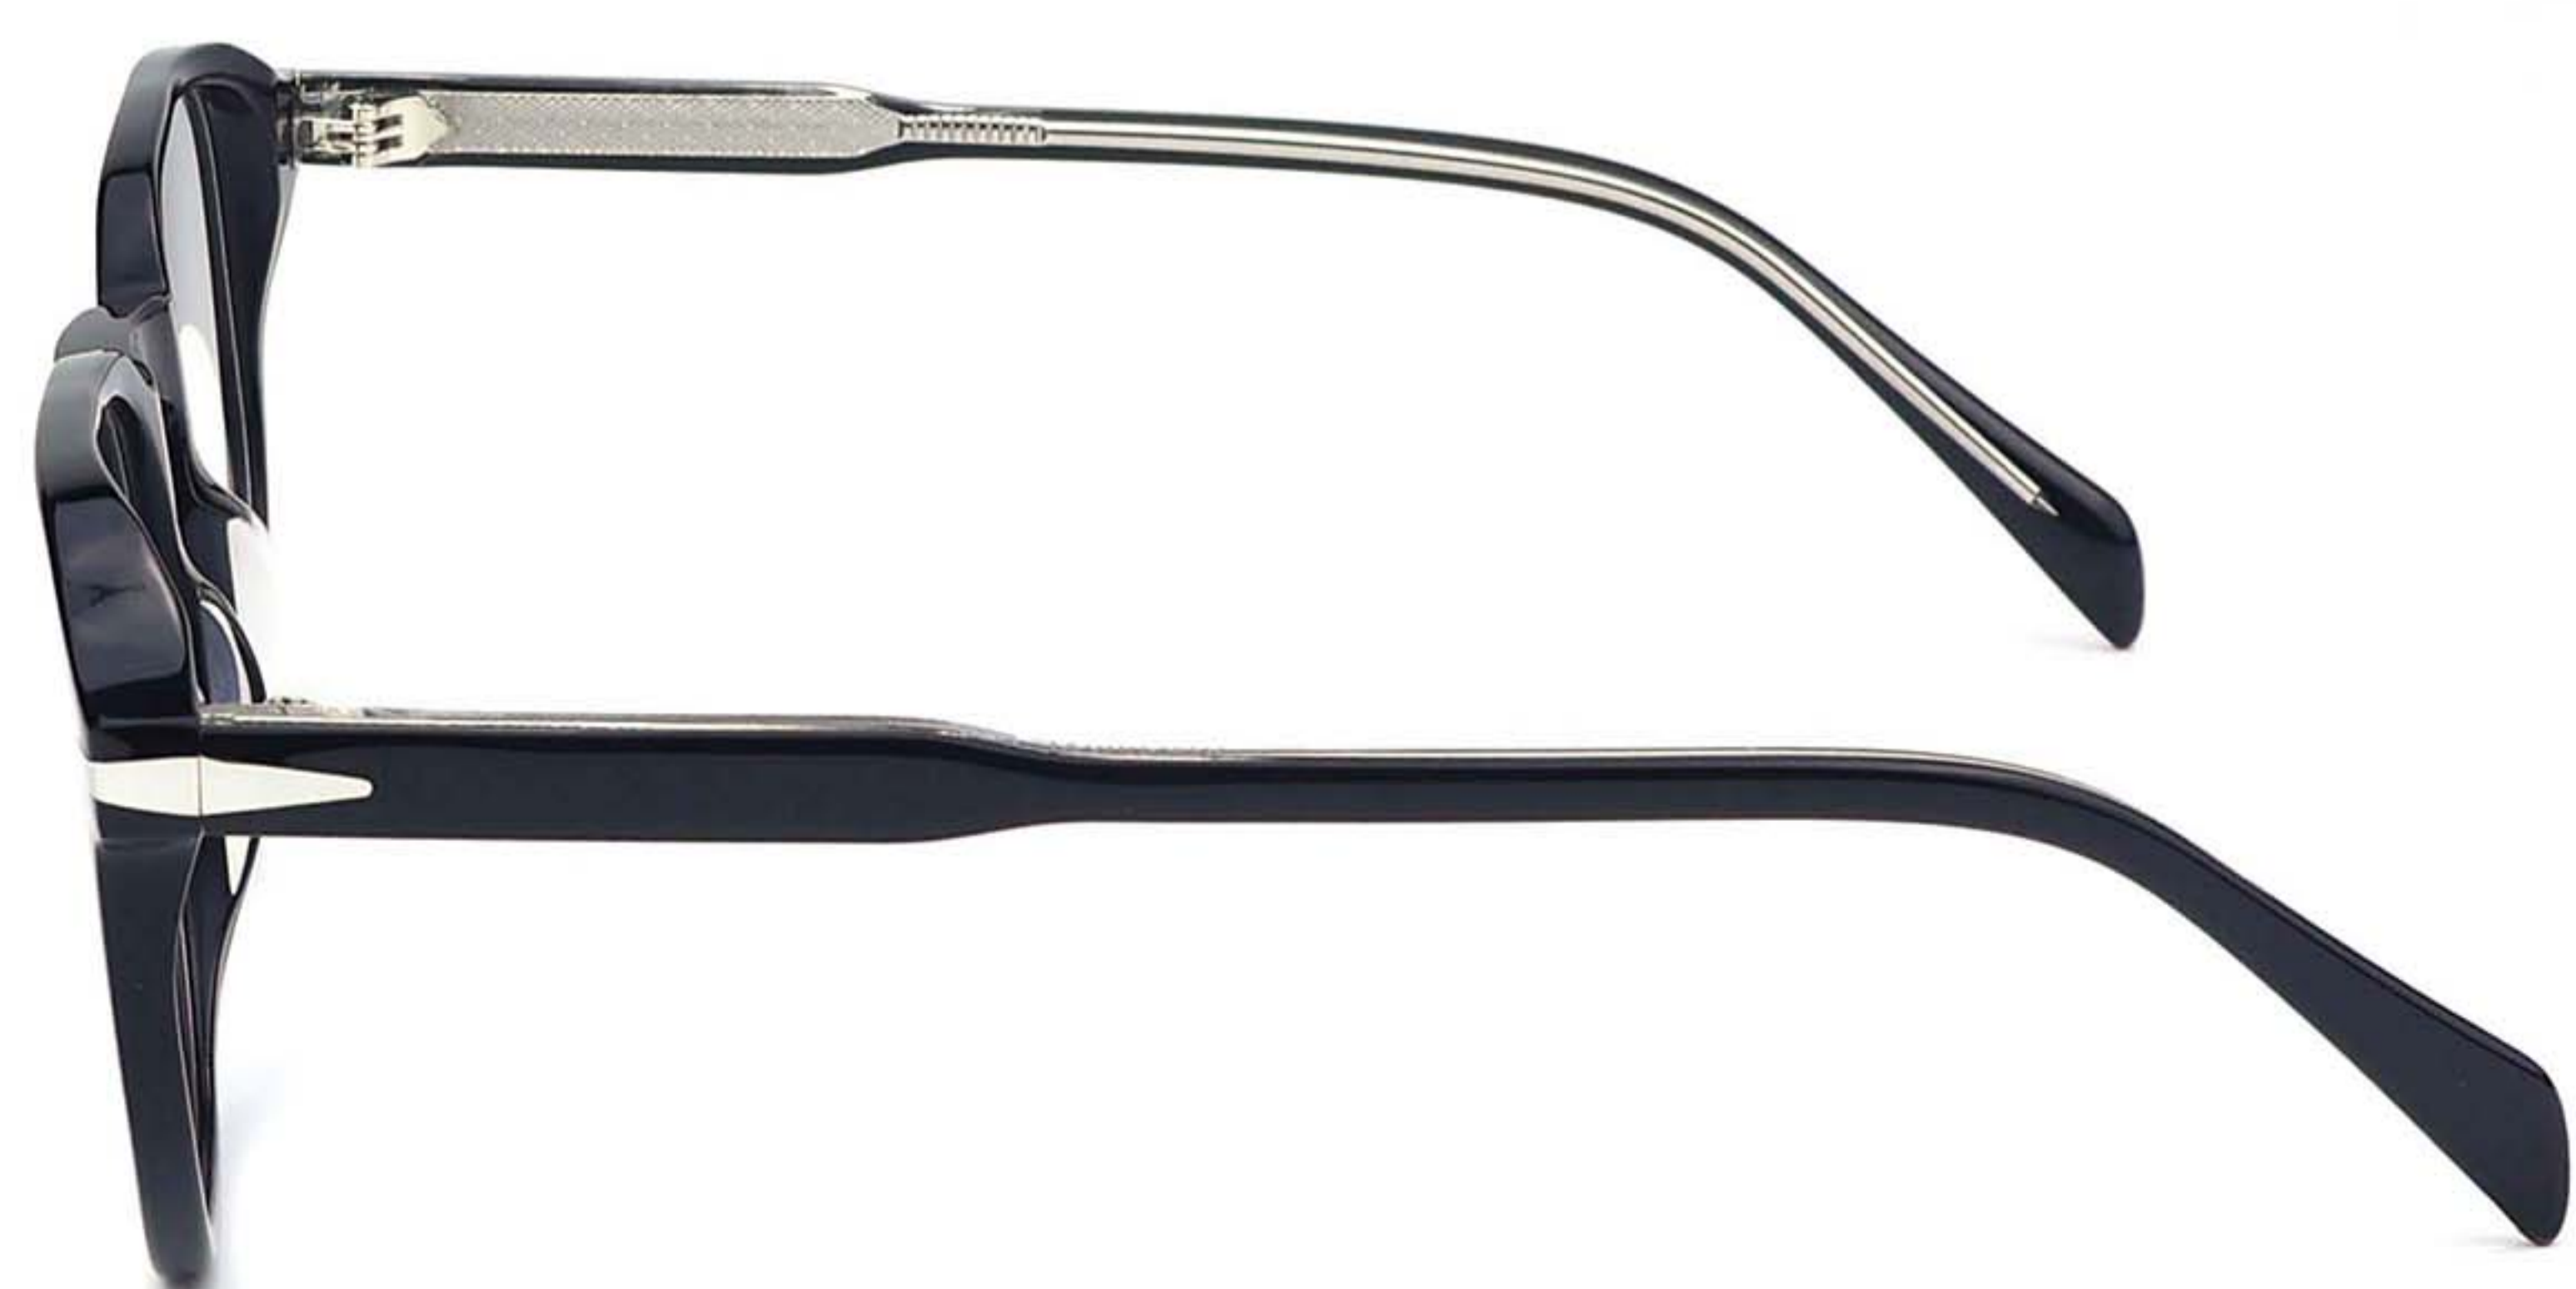

**MATERIAL: ACETATE**

**MODEL: VG5002AF**

**SIZE: 50 □ 22-145**

**COLOR SELECTION**

**COL.01**

**COL.02**

**COL.03**

**COL.04**