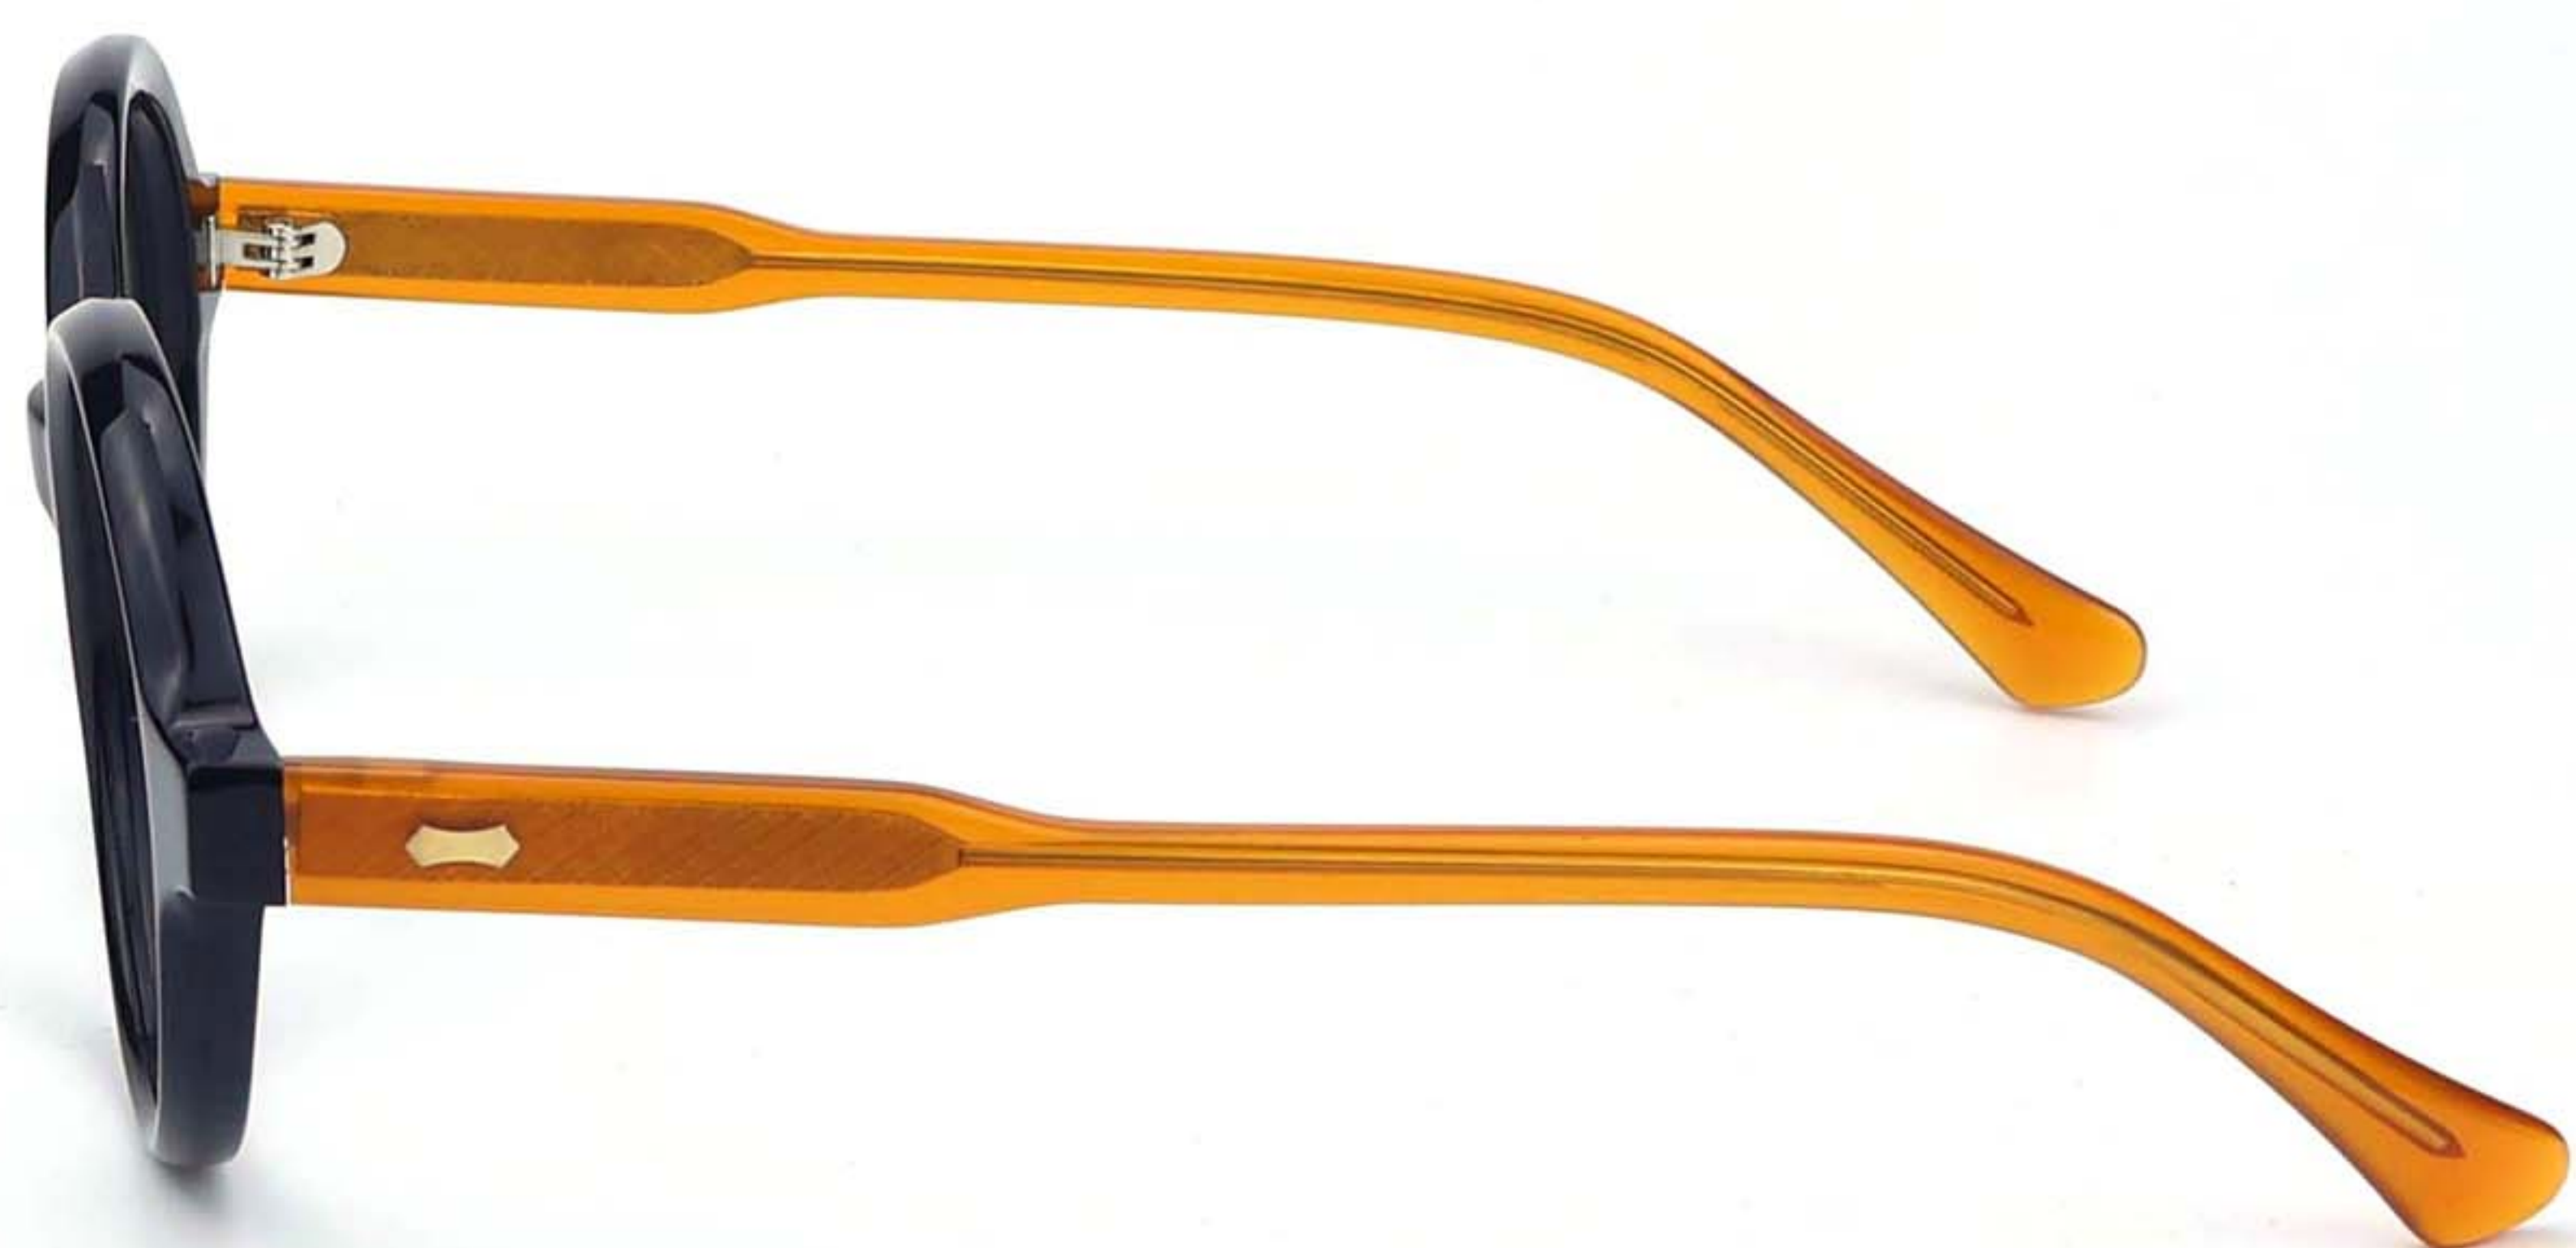

**SIZE: 50 □ 21-143**

**COLOR SELECTION**

**COL.01**

**COL.02**

**COL.03**

**COL.04**

**MATERIAL: ACETATE**

**MODEL: VG6008AF**