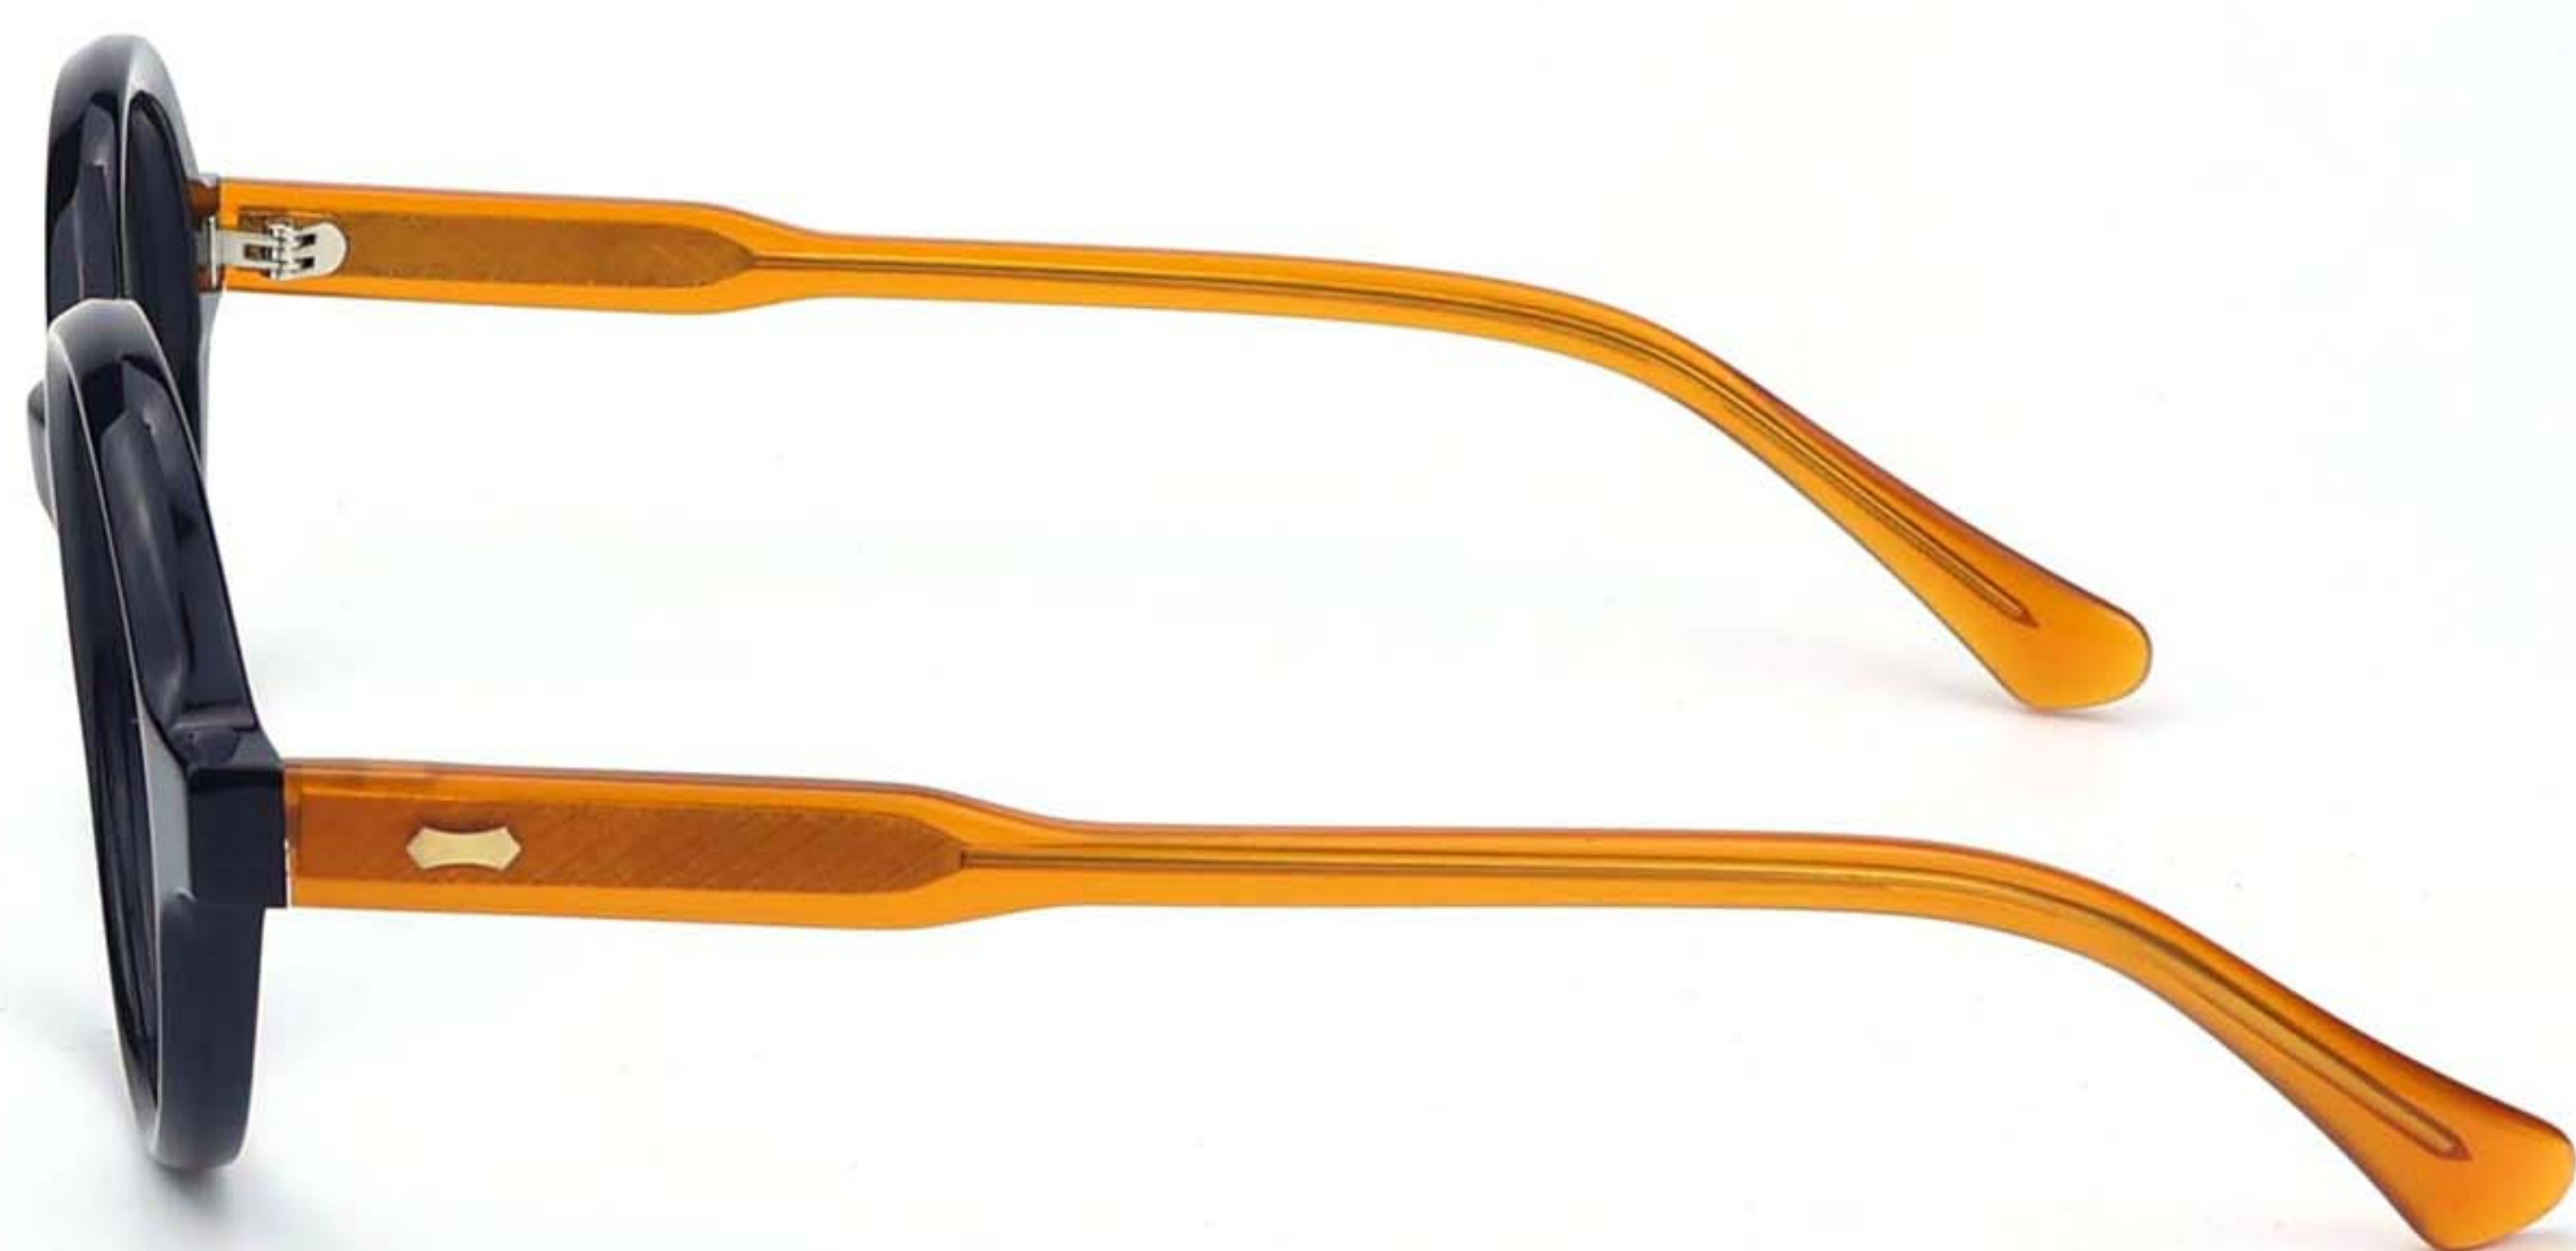

SIZE: 50 □ 21-143

COLOR SELECTION

COL.01

COL.02

COL.03

COL.04

MATERIAL: ACETATE

MODEL: VG6008AF