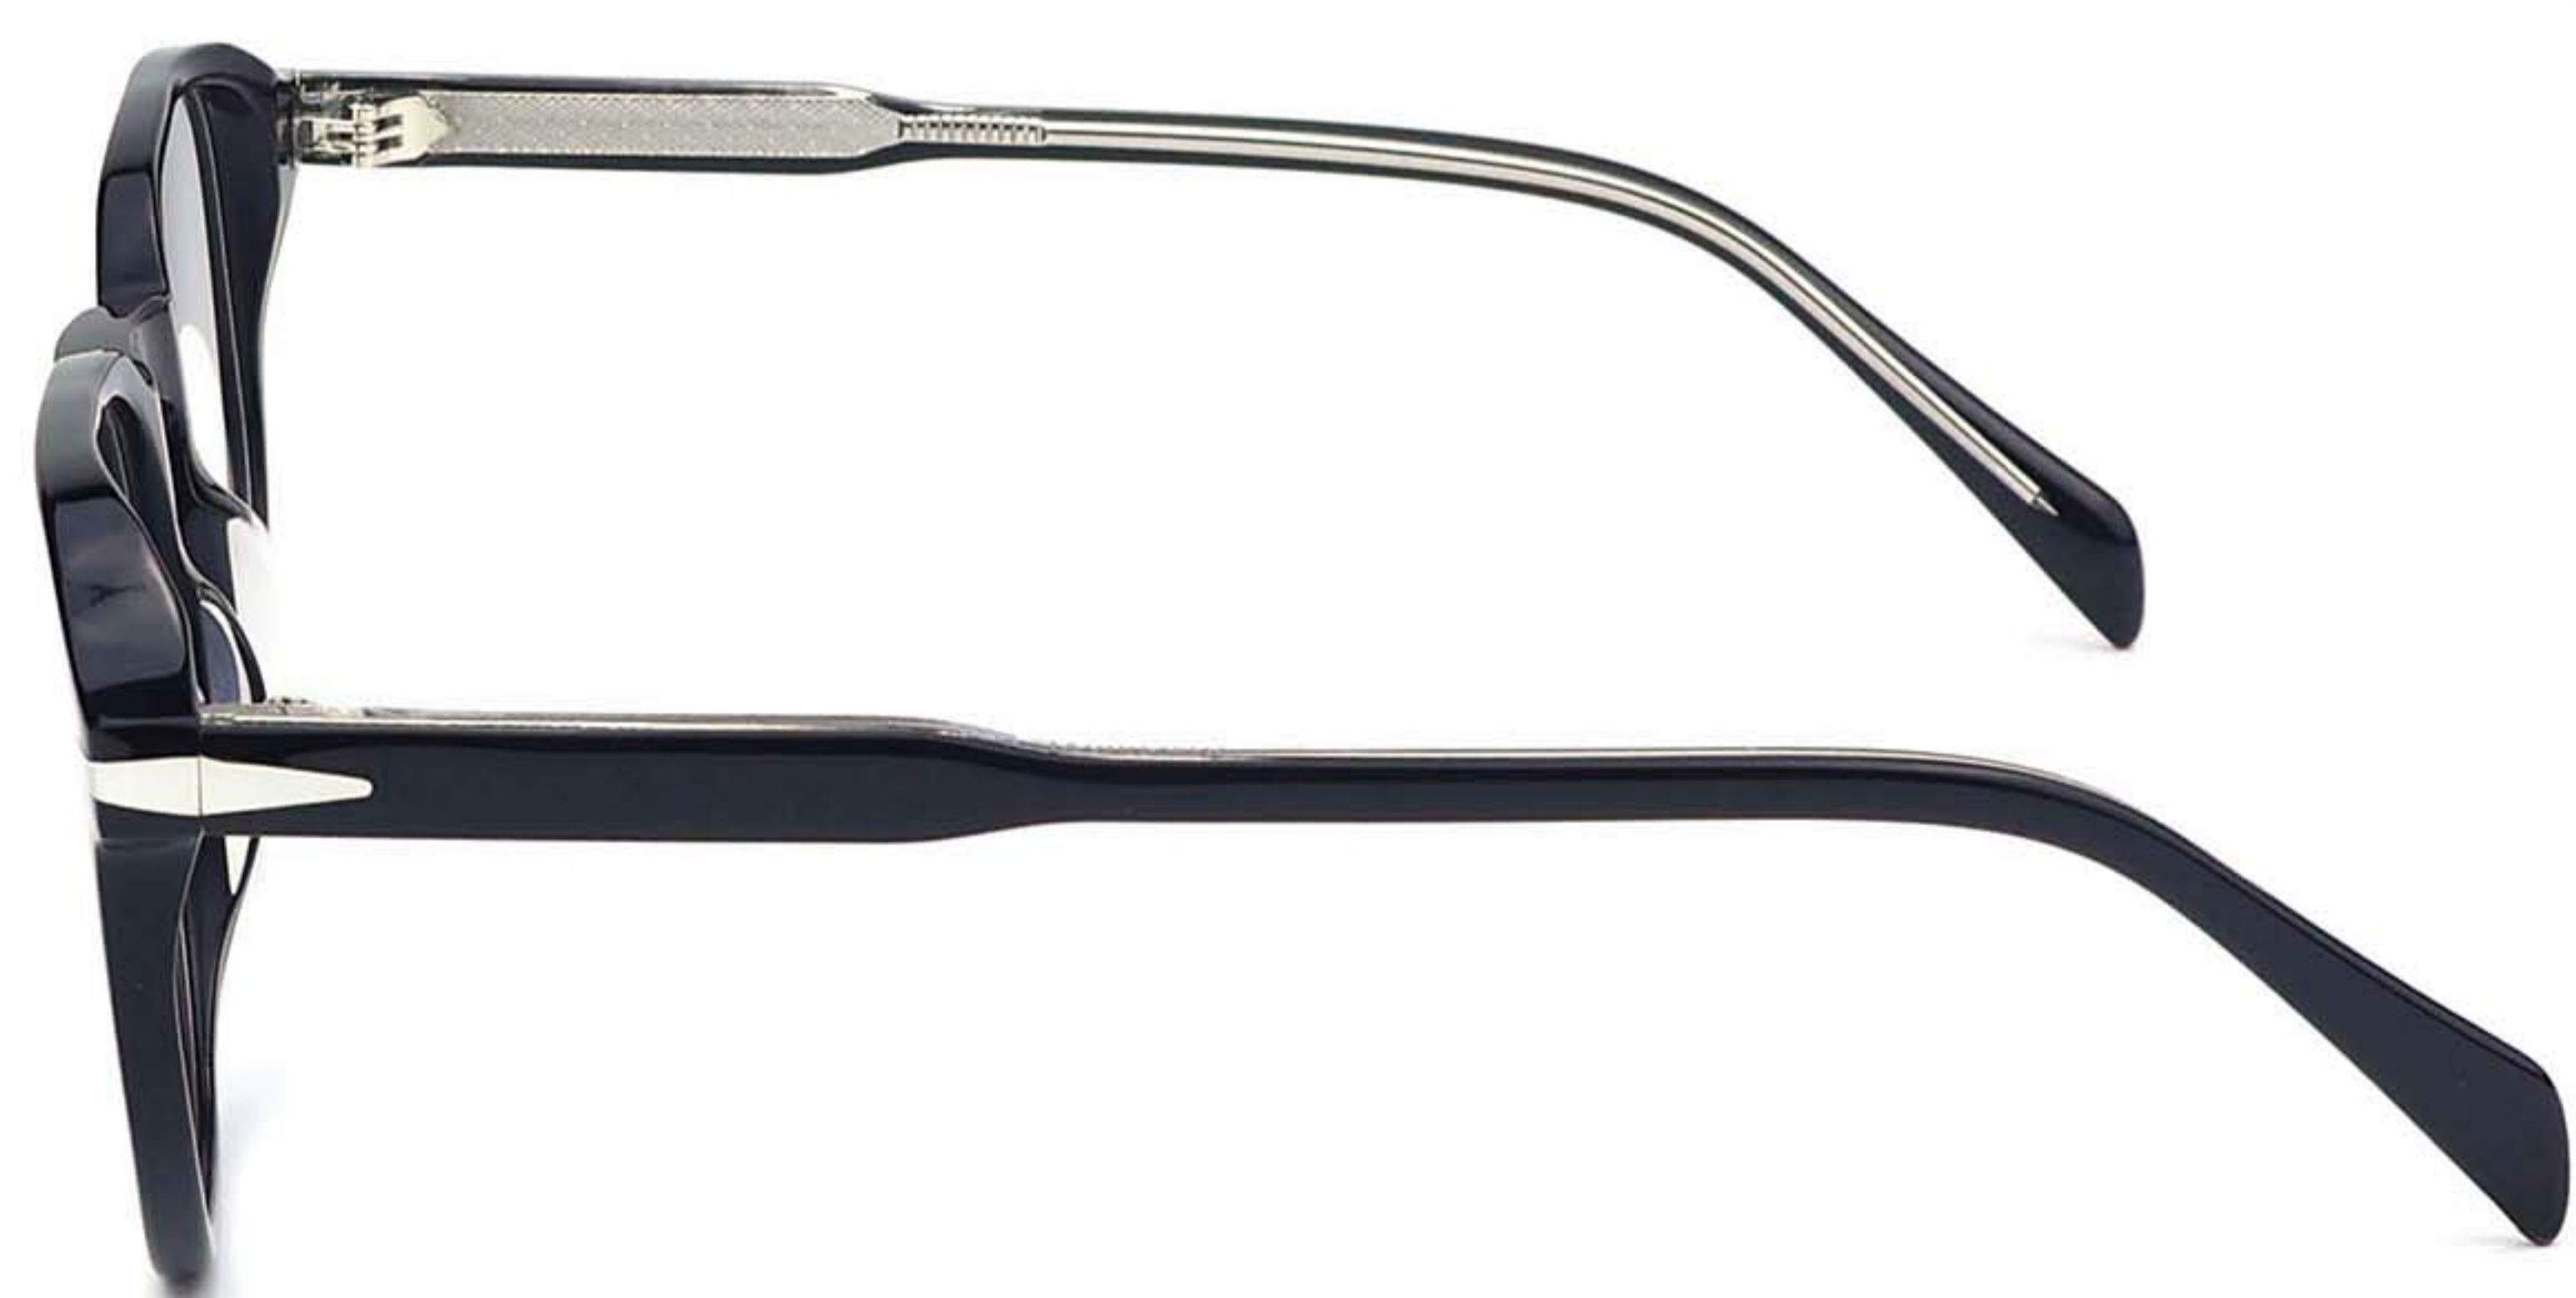

MODEL: VG5002AF

SIZE: 50 □ 22-145

COLOR SELECTION

COL.01

COL.02

COL.03

COL.04

MATERIAL: ACETATE