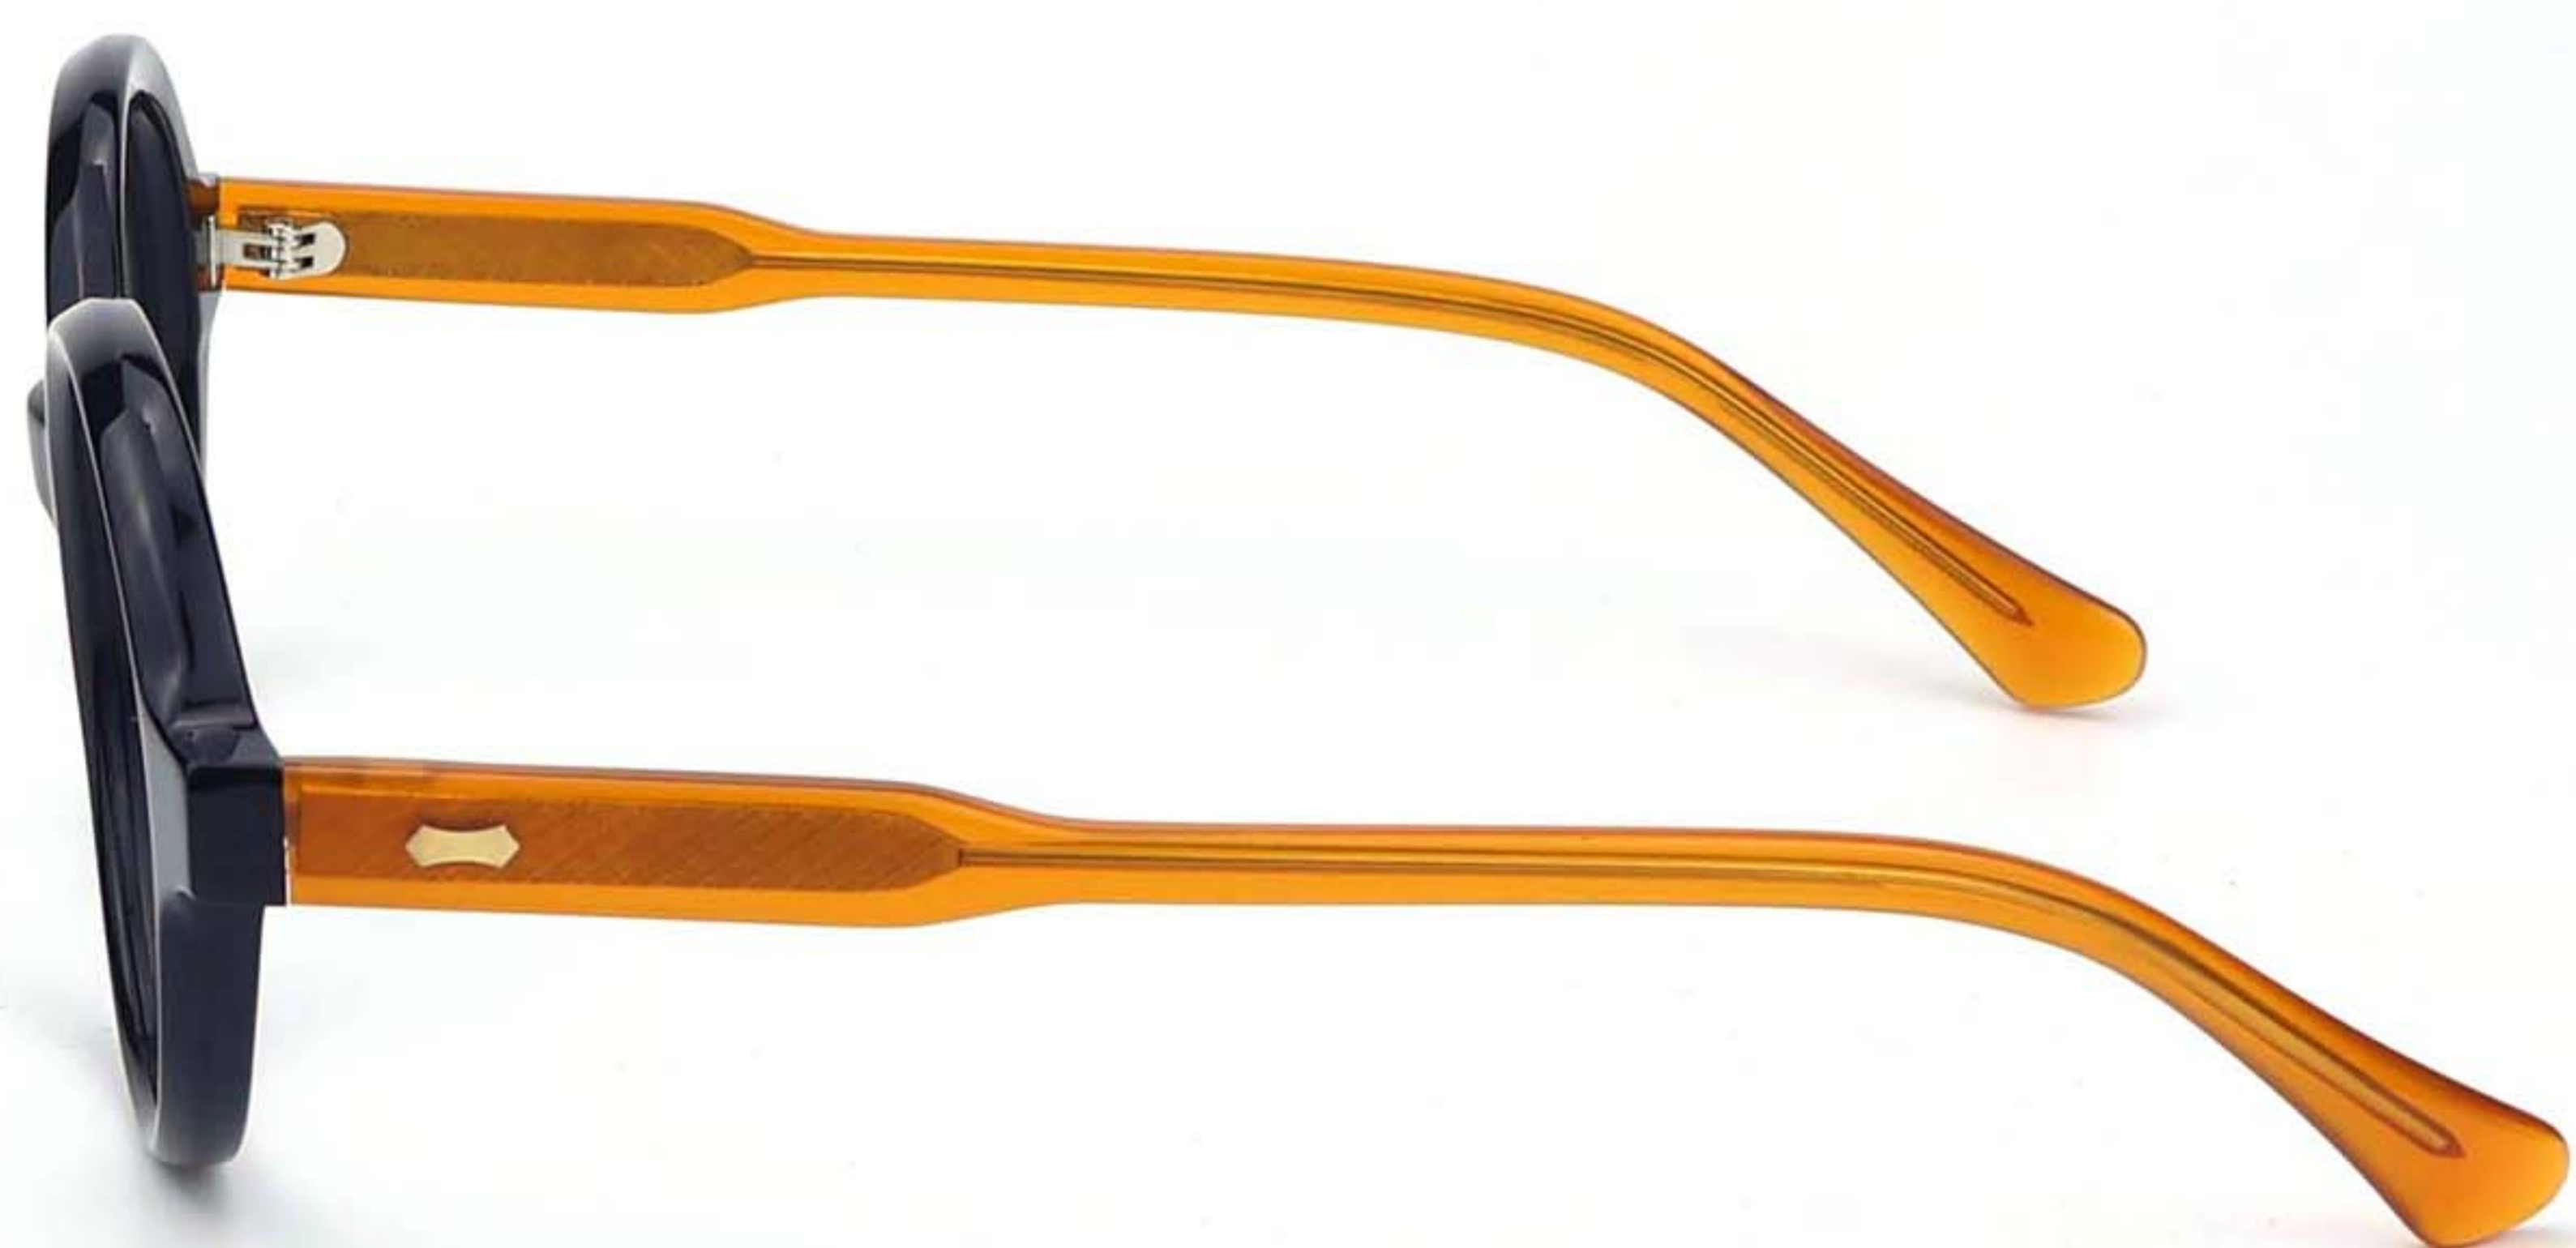

MODEL: VG6007AF

SIZE: 50 □ 21-143

COLOR SELECTION

COL.01

COL.02

COL.03

COL.04

MATERIAL: ACETATE