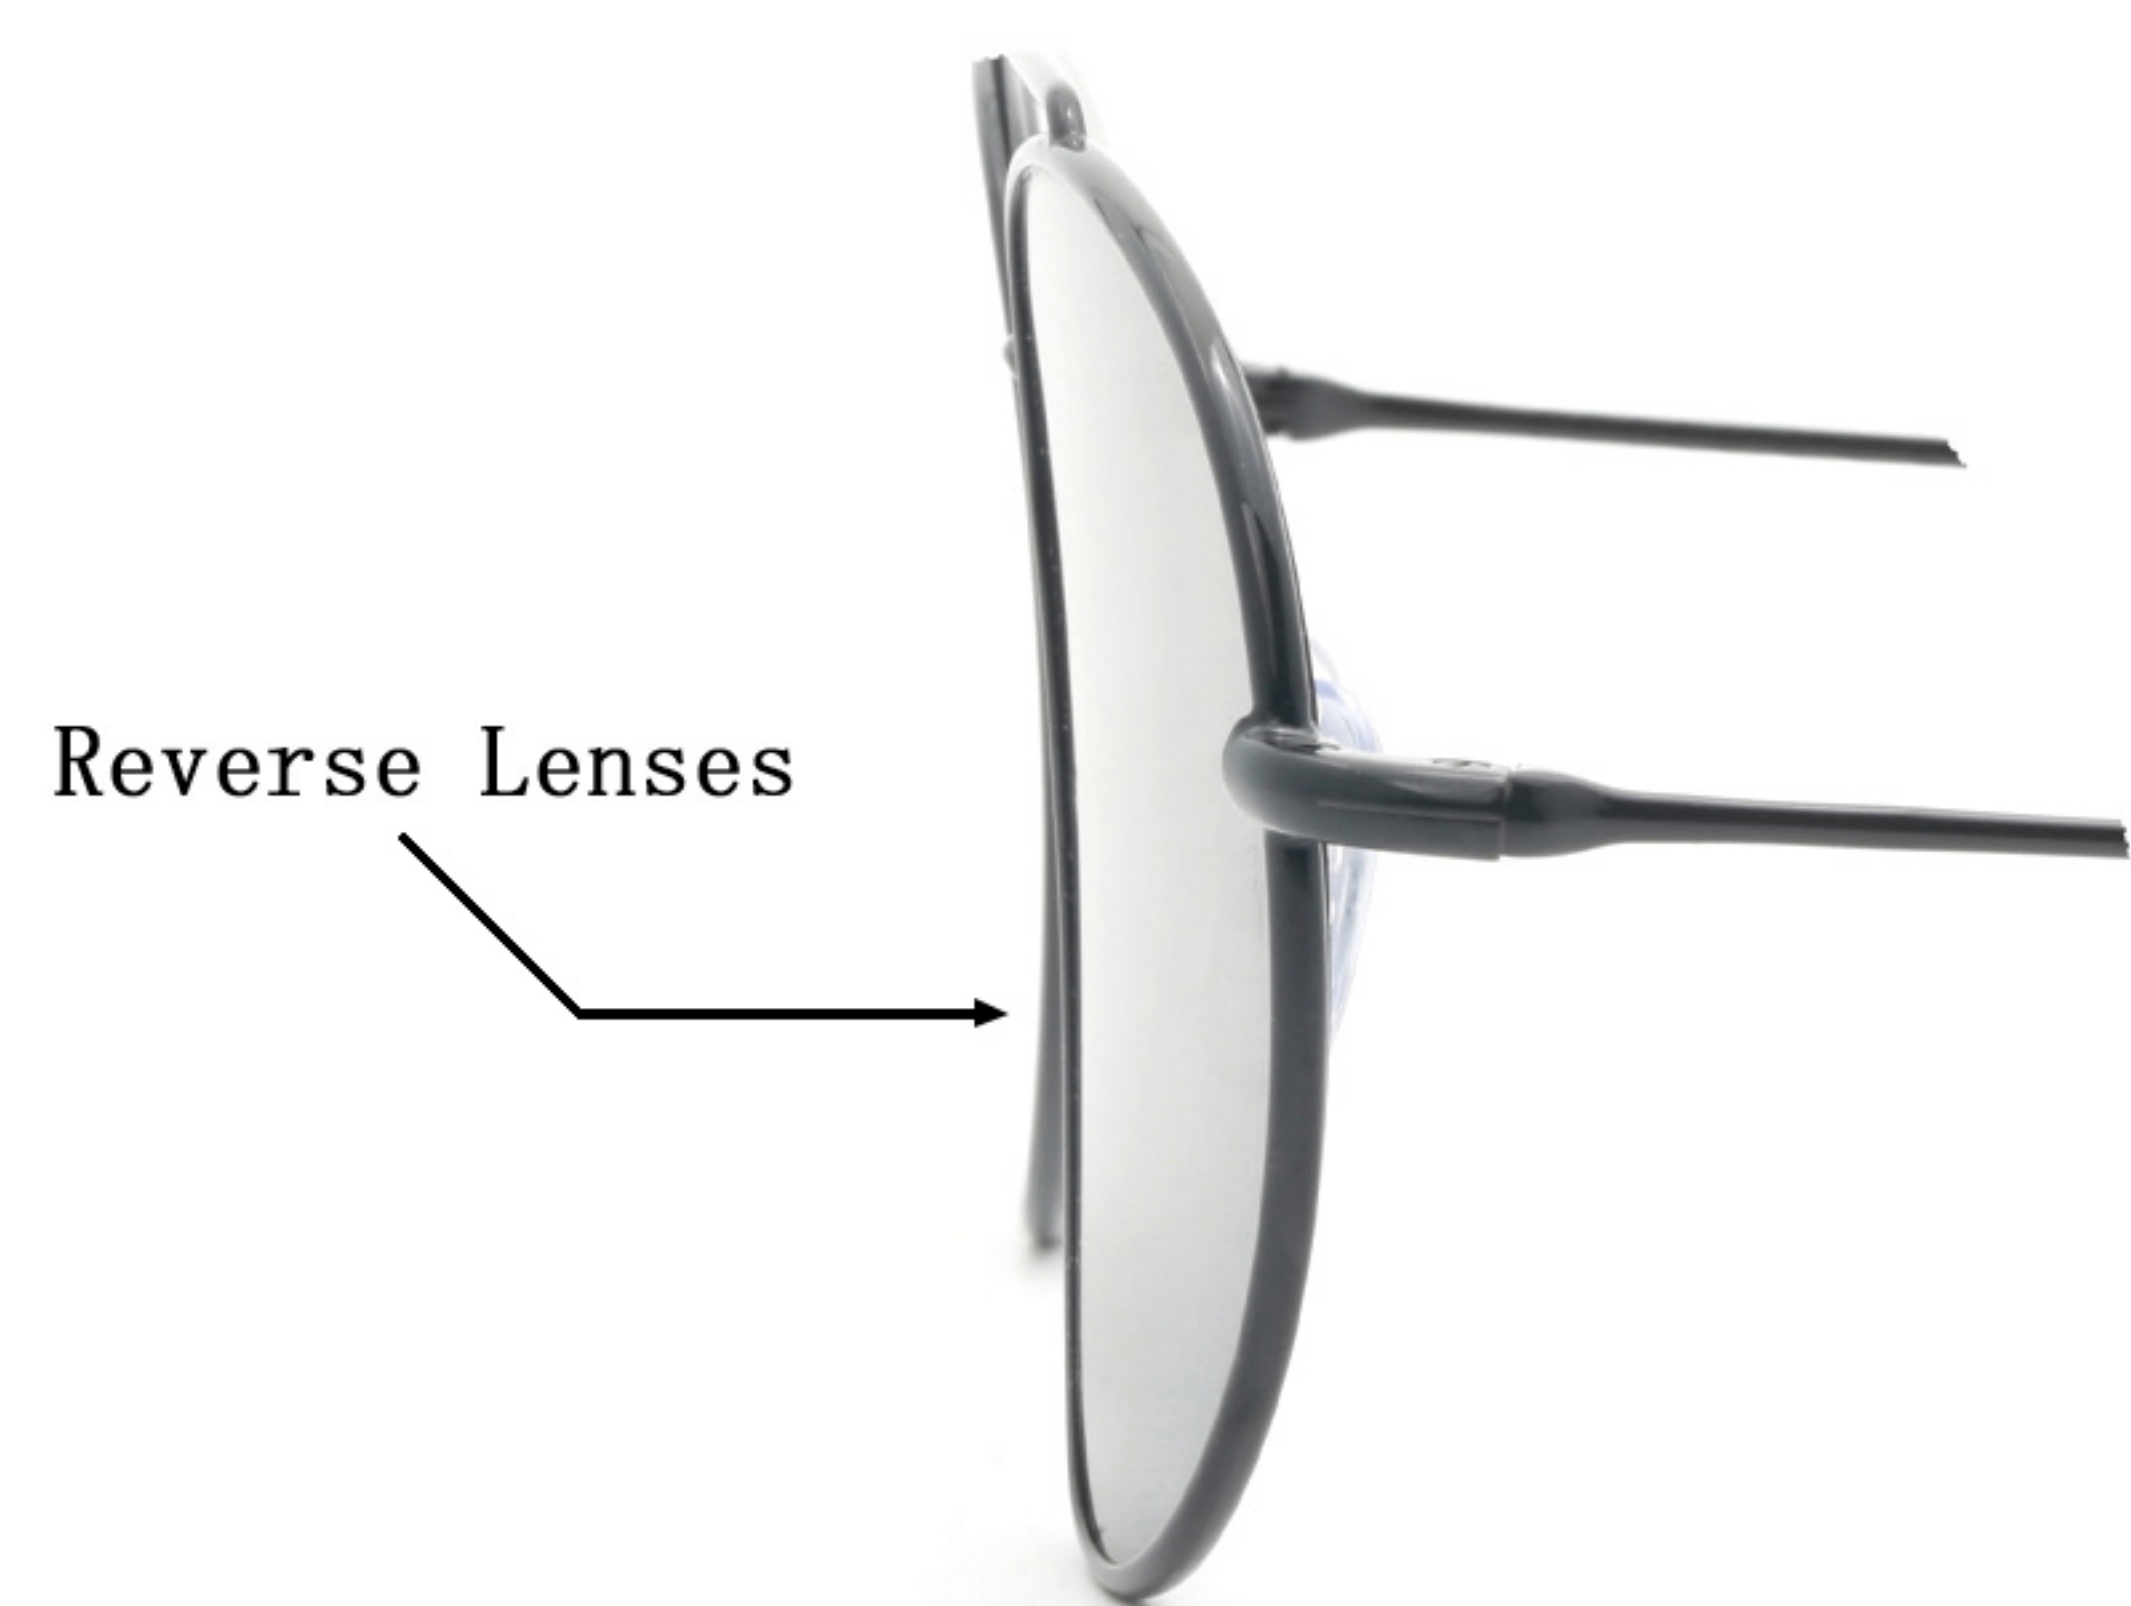

C4

C5

C6

METAL

GS7006

PRODUCT SIZE
59 □ 11-140

ONLINE COLOR

C1