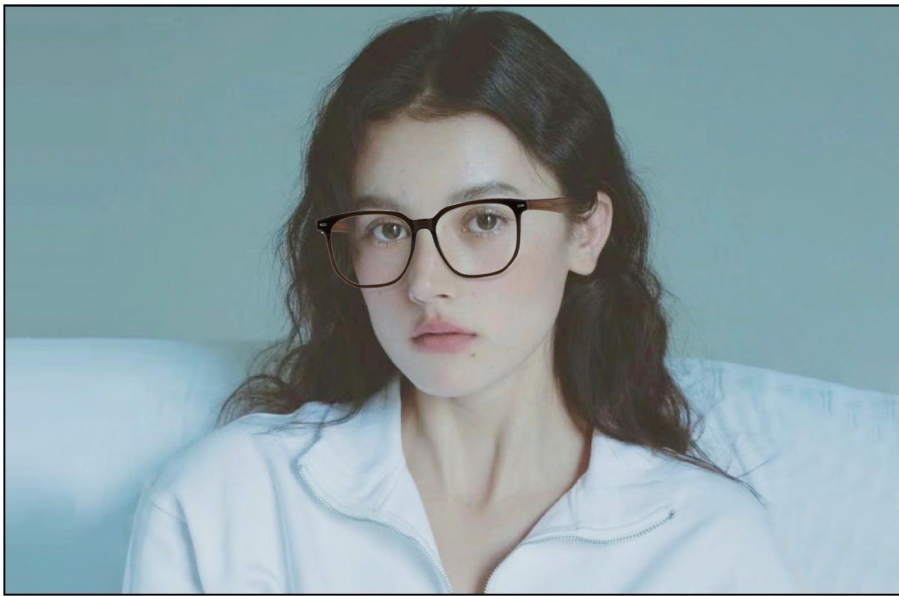

MODEL: M2040    SIZE:55□16-148    Material:Acetate+TR90    Lens: Anti Blue Light

C1-BRIGHT BLACK

C2-TRANSPARENT

C3-GRAY BLUE

C4-TEA

C5-TORTOISESHELL

C6-GREEN

MODEL: M2041    SIZE:55□17-150    Material:Acetate+TR90    Lens: Anti Blue Light