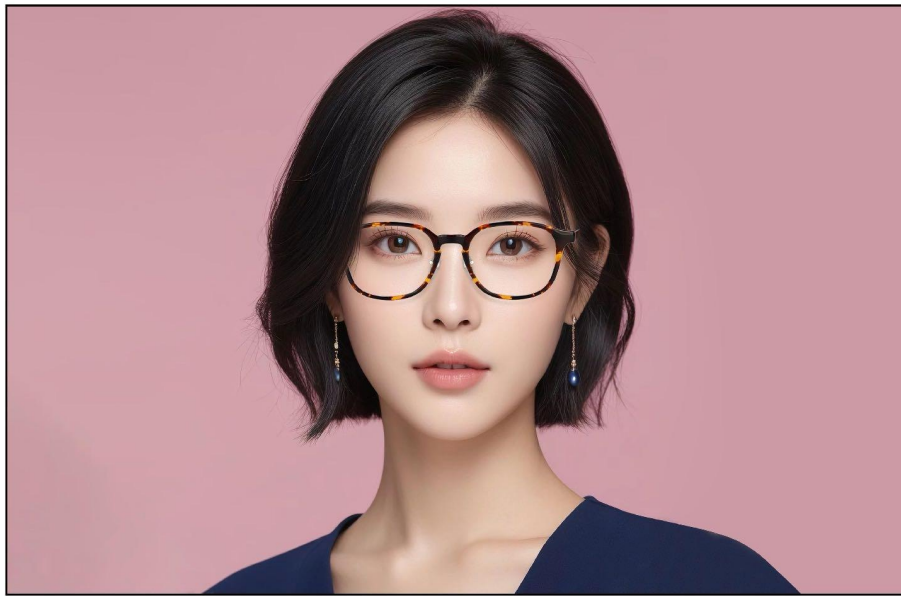

C1-BRIGHT BLACK

C2-TRANSPARENT

C3-GRAY BLUE

C4-BROWN

C5-GREEN

C6-TORTOISESHELL

MODEL: M2016    SIZE:50□21-148    Material:Acetate+TR90    Lens: Anti Blue Light

C1-BRIGHT BLACK