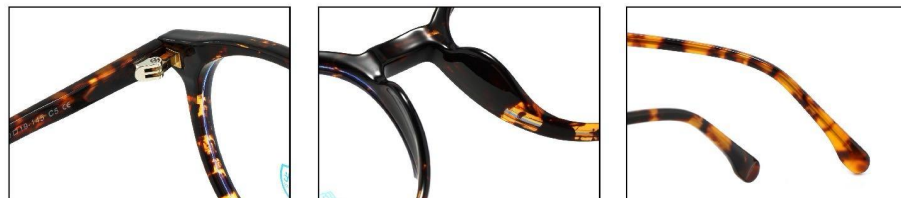

C1-BRIGHT BLACK

C2-TRANSPARENT

C3-GRAY BLUE

C5-BROWN

MODEL: M2008    SIZE:49□19-145    Material:Acetate+TR90    Lens: Anti Blue Light

C1-BRIGHT BLACK

C2-TRANSPARENT

C3-GRAY BLUE

C4-GREEN

C5-BROWN

C6-TORTOISESHELL

MODEL: M2009    SIZE:50□19-145    Material:Acetate+TR90    Lens: Anti Blue Light

C1-BRIGHT BLACK

C2-TRANSPARENT

C3-GRAY BLUE

C5-TORTOISESHELL

C6-BROWN

MODEL: M2014    SIZE:51□20-145    Material:Acetate+TR90    Lens: Anti Blue Light

C1-BRIGHT BLACK

C2-TRANSPARENT

C3-GRAY BLUE

C6-GREY

MODEL: M2015    SIZE: 46□22-148    Material: Acetate+TR90    Lens: Anti Blue Light

C1-BRIGHT BLACK

C2-TRANSPARENT

C3-GRAY BLUE

C4-BROWN

C5-GREEN

C6-TORTOISESHELL

MODEL: M2016    SIZE:50□21-148    Material:Acetate+TR90    Lens: Anti Blue Light

C1-BRIGHT BLACK